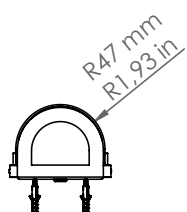

Aldo Bernardi s.r.l.

tel.

+39 0423 538783

Email

info@aldobernardi.it

Indirizzo /Address

via Vittorio Veneto, 7, Pieve del Grappa (TV)

HANNY

DATI TECNICI: / TECHNICAL DATA:

CE IP54

SORGENTE LUMINOSA: / LIGHT SOURCE:

1x20W LED

230V - 50Hz

R7S 118mm

LAMPADINA NON INCLUSA

/ LIGHT BULB NOT INCLUDED

Sorgente luminosa sostituibile dall'utente finale
/ Replaceable light source by an end-user

MATERIALE: Ottone e metacrilato bianco latte
/ MATERIAL: Brass and white milk metacrylate

VOLUME [M³]: 0,02

PESO LORDO [Kg]: 2,4
/ GROSS WEIGHT [Kg]:

FINITURE (base e fasce): Ottone anticato
/ FINISHES (base and strips): Aged brass