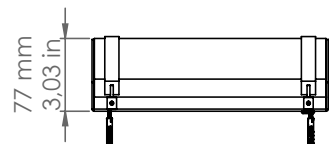

Aldo Bernardi s.r.l.

tel.

+39 0423 538783

Email

info@aldobernardi.it

Indirizzo /Address

via Vittorio Veneto, 7, Pieve del Grappa (TV)

HANNY

DATI TECNICI: / TECHNICAL DATA:

CE IP54

SORGENTE LUMINOSA: / LIGHT SOURCE:

1x20W LED

230V - 50Hz

R7S 118mm

LAMPADINA NON INCLUSA

/ LIGHT BULB NOT INCLUDED

Sorgente luminosa sostituibile dall'utente finale
/ Replaceable light source by an end-user

MATERIALE: Ottone e metacrilato bianco latte
/ MATERIAL: Brass and white milk metacrylate

VOLUME [M³]: 0,02

PESO LORDO [Kg]: 2,4
/ GROSS WEIGHT [Kg]:

FINITURE (base e fasce): Ottone anticato
/ FINISHES (base and strips): Aged brass