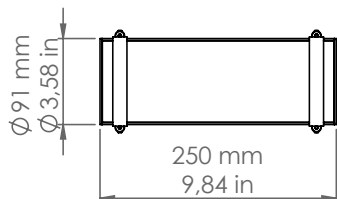

Aldo Bernardi s.r.l.

tel.

+39 0423 538783

Email

info@aldobernardi.it

Indirizzo /Address

via Vittorio Veneto, 7, Pieve del Grappa (TV)

HANNY

DATI TECNICI: / TECHNICAL DATA:

CE IP54

SORGENTE LUMINOSA: / LIGHT SOURCE:

1x20W LED

230V - 50Hz

R7S 118mm

LAMPADINA NON INCLUSA

/ LIGHT BULB NOT INCLUDED

Sorgente luminosa sostituibile dall'utente finale
/ Replaceable light source by an end-user

MATERIALE: Ottone e metacrilato bianco latte
/ MATERIAL: Brass and white milk metacrylate

VOLUME [M³]: 0,02

PESO LORDO [Kg]: 2,4
/ GROSS WEIGHT [Kg]:

FINITURE (base e fasce): Ottone anticato
/ FINISHES (base and strips): Aged brass