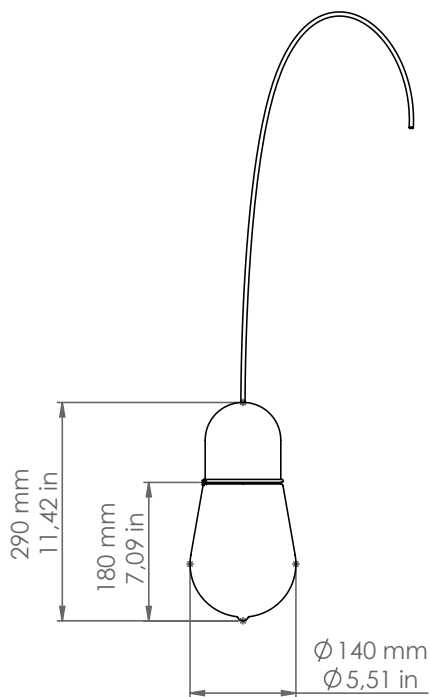

G/MIX

DATI TECNICI: / TECHNICAL DATA:

SORGENTE LUMINOSA: / LIGHT SOURCE:

1x15W LED
230V - 50Hz
E27

LAMPADINA NON INCLUSA
/ LIGHT BULB NOT INCLUDED

Sorgente luminosa sostituibile dall'utente finale
/ Replaceable light source by an end-user

MATERIALE: Ottone
/ MATERIAL: Brass

VOLUME [M³]: 0,07

PESO LORDO [Kg]: 3
/ GROSS WEIGHT [Kg]:

FINITURE: Ottone anticato
/ FINISHES: Aged brass

G/MIX

Guinguette

Descrizione: / Description:

Sospensione in ottone anticato con vetro trasparente per rosone multiplo comprensiva di cavo nero 3mt.

/ Aged brass pendant with clear glass for round multiple canopy and with a 3mt black cable.