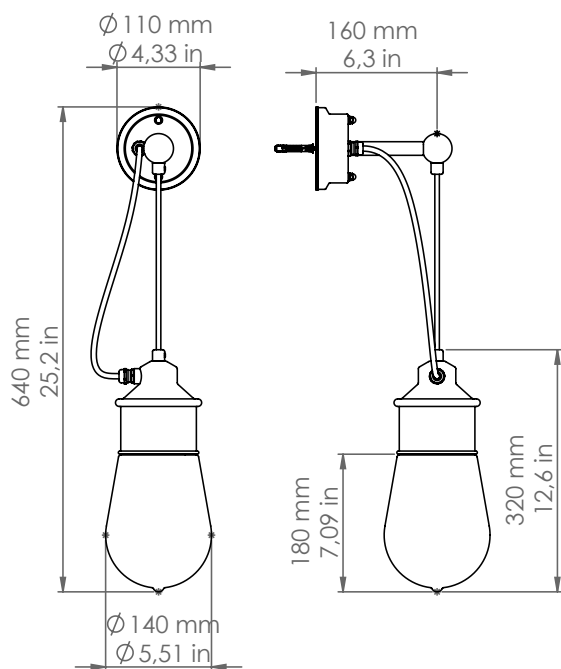

G.OUT/WALL

Guinguette

Descrizione: / Description:

Applique da esterno in ottone anticato, ad una uscita cavo nero, vetro trasparente.

/ Pendant for outdoor in aged brass, single black cable outlet, with clear glass.

G.OUT/WALL

DATI TECNICI: / TECHNICAL DATA:

SORGENTE LUMINOSA: / LIGHT SOURCE:

1x15W LED
230V - 50Hz
E27

LAMPADINA NON INCLUSA
/ LIGHT BULB NOT INCLUDED

Sorgente luminosa sostituibile dall'utente finale
/ Replaceable light source by an end-user

MATERIALE: Ottone
/ MATERIAL: Brass

VOLUME [M³]: 0,1

PESO LORDO [Kg]: 5
/ GROSS WEIGHT [Kg]:

FINITURE: Ottone anticato
/ FINISHES: Aged brass