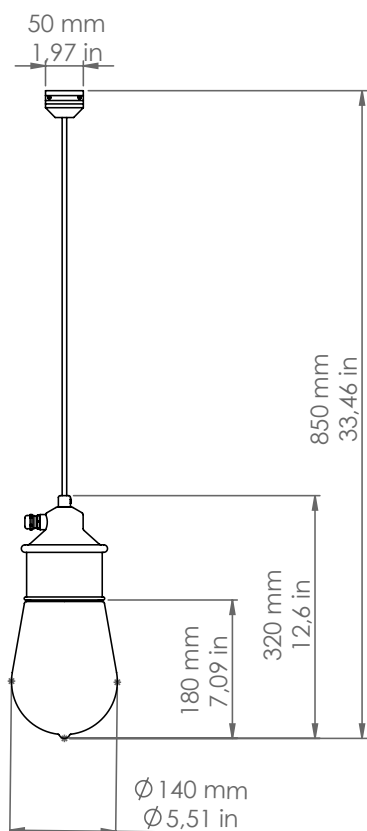

G.OUT1/TESA

Guinguette

Descrizione: / Description:

Sospensione per tesata, in ottone anticato, ad una uscita cavo nero da 2 mt, con vetro trasparente.

/ Head-light pendant in aged brass, single 2 mt black cable output, with clear glass.

G.OUT1/TESA

DATI TECNICI: / TECHNICAL DATA:

SORGENTE LUMINOSA: / LIGHT SOURCE:

1x15W LED
230V - 50Hz
E27

LAMPADINA NON INCLUSA
/ LIGHT BULB NOT INCLUDED

Sorgente luminosa sostituibile dall'utente finale
/ Replaceable light source by an end-user

MATERIALE: Ottone
/ MATERIAL: Brass

VOLUME [M³]: 0,1

PESO LORDO [Kg]: 4,5
/ GROSS WEIGHT [Kg]:

FINITURE: Ottone anticato
/ FINISHES: Aged brass