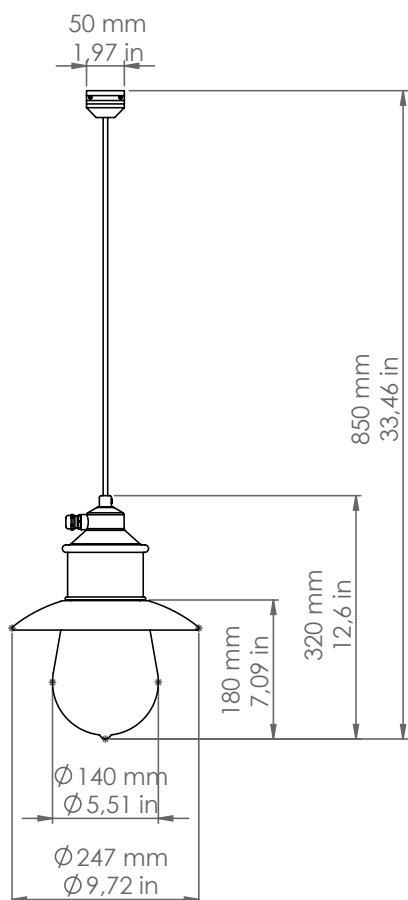

Guinguette

G.OUT1/P/TESA

Descrizione: / Description:

Sospensione per tesata, in ottone anticato, con riflettore, ad una uscita cavo nero da 2 mt, con vetro trasparente.

/ Head-light pendant in aged brass, with shade, single 2 mt black cable output, with clear glass.

G.OUT1/P/TESA

DATI TECNICI: / TECHNICAL DATA:

SORGENTE LUMINOSA: / LIGHT SOURCE:

1x15W LED
230V - 50Hz
E27

LAMPADINA NON INCLUSA
/ LIGHT BULB NOT INCLUDED

Sorgente luminosa sostituibile dall'utente finale
/ Replaceable light source by an end-user

MATERIALE: Ottone
/ MATERIAL: Brass

VOLUME [M³]: 0,1

PESO LORDO [Kg]: 4,9
/ GROSS WEIGHT [Kg]:

FINITURE: Ottone anticato
/ FINISHES: Aged brass