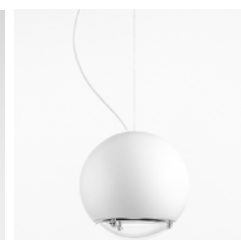

Globo

GLO/LED/...

3) Art. GLO/LED/NL

Art. GLO/LED/BL

Art. GLO/LED/NL

Art. GLO/LED/BM

Art. GLO/LED/NM

Art. GLO/LED/PT

Art. GLO/LED/MR

Art. GLO/LED/AU

Art. GLO/LED/CU

Descrizione: / Description:

Sospensione singola in ceramica con modulo LED, è regolabile in altezza al momento dell'installazione.

/ Ceramic pendant with LED module, it's adjustable in height at time of installation.

CLASSE ENERGETICA: G
 / ENERGETIC CLASS:

Sorgente luminosa sostituibile da un professionista
 / Replaceable light source by a professional

MATERIALE: Ceramica
 / MATERIAL: Ceramic

VOLUME [M³]: 0,07

PESO lordo [Kg]: 4,150
 / GROSS WEIGHT [Kg]: