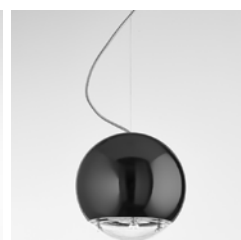

Globo

GLO/LED/...

3) Art. GLO/LED/NL

Art. GLO/LED/BL

Art. GLO/LED/NL

Art. GLO/LED/BM

Art. GLO/LED/NM

Art. GLO/LED/PT

Art. GLO/LED/MR

Art. GLO/LED/AU

Art. GLO/LED/CU

Descrizione: / Description:

Sospensione singola in ceramica con modulo LED, è regolabile in altezza al momento dell'installazione.

/ Ceramic pendant with LED module, it's adjustable in height at time of installation.

CLASSE ENERGETICA: G
 / ENERGETIC CLASS:

Sorgente luminosa sostituibile da un professionista
 / Replaceable light source by a professional

MATERIALE: Ceramica
 / MATERIAL: Ceramic

VOLUME [M³]: 0,07

PESO lordo [Kg]: 4,150
 / GROSS WEIGHT [Kg]: