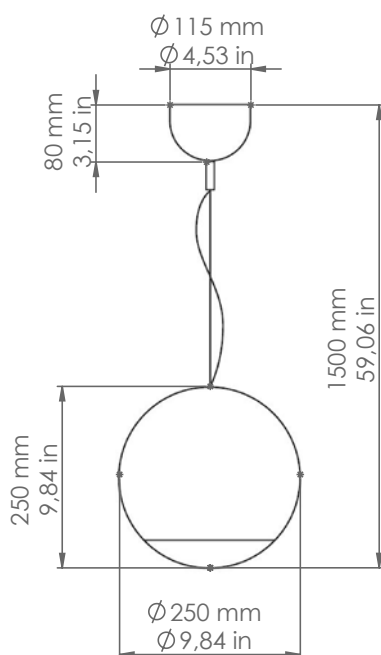

Art. GLO/LED/MR

Art. GLO/LED/AU

Art. GLO/LED/CU

Descrizione: / Description:

Sospensione singola in ceramica con modulo LED, è regolabile in altezza al momento dell'installazione.

/ Ceramic pendant with LED module, it's adjustable in height at time of installation.

GLO/LED/...

DATI TECNICI: / / TECHNICAL DATA:

CE  IP20 

SORGENTE LUMINOSA: / LIGHT SOURCE:

1 x 10W LED (Driver incluso / Driver included)
 3000°K
 230V - 50Hz
 1020 lm
 CRI: >90
 40000H

DIMMERAZIONE: Con dimmer taglio di fase TRIAC
 / DIMMING: With dimmer phase cut TRIAC

CLASSE ENERGETICA: G
 / ENERGETIC CLASS:

Sorgente luminosa sostituibile da un professionista
 / Replaceable light source by a professional

MATERIALE: Ceramica
 / MATERIAL: Ceramic

VOLUME [M³]: 0,07

PESO lordo [Kg]: 4,150
 / GROSS WEIGHT [Kg]: