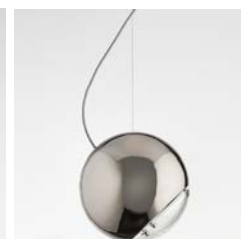

Globo

GLO/LED/...

3) Art. GLO/LED/NL

Art. GLO/LED/BL

Art. GLO/LED/NL

Art. GLO/LED/BM

Art. GLO/LED/NM

Art. GLO/LED/PT

Art. GLO/LED/MR

Art. GLO/LED/AU

Art. GLO/LED/CU

Descrizione: / Description:

Sospensione singola in ceramica con modulo LED, è regolabile in altezza al momento dell'installazione.

/ Ceramic pendant with LED module, it's adjustable in height at time of installation.

CLASSE ENERGETICA: G
 / ENERGETIC CLASS:

Sorgente luminosa sostituibile da un professionista
 / Replaceable light source by a professional

MATERIALE: Ceramica
 / MATERIAL: Ceramic

VOLUME [M³]: 0,07

PESO lordo [Kg]: 4,150
 / GROSS WEIGHT [Kg]: