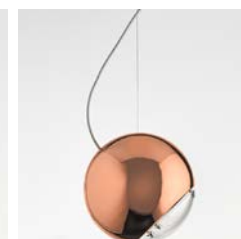

Globo

GLO/LED/...

3) Art. GLO/LED/NL

Art. GLO/LED/BL

Art. GLO/LED/NL

Art. GLO/LED/BM

Art. GLO/LED/NM

Art. GLO/LED/PT

Art. GLO/LED/MR

Art. GLO/LED/AU

Art. GLO/LED/CU

Descrizione: / Description:

Sospensione singola in ceramica con modulo LED, è regolabile in altezza al momento dell'installazione.

/ Ceramic pendant with LED module, it's adjustable in height at time of installation.

CLASSE ENERGETICA: G
 / ENERGETIC CLASS:

Sorgente luminosa sostituibile da un professionista
 / Replaceable light source by a professional

MATERIALE: Ceramica
 / MATERIAL: Ceramic

VOLUME [M³]: 0,07

PESO lordo [Kg]: 4,150
 / GROSS WEIGHT [Kg]: