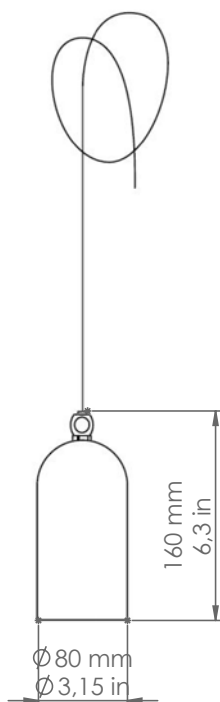

Frasca

FRA/MIX/ ... /SC

2) Art. SPR/1/F/DB
2) Art. SPR/90/F/DB
5) Art. SPR/180/F/DB

2) Art. LIN.2/DB
9) Art. FRA/GU10/MIX/DB

Art. FRA/MIX/GU10/DB

Art. FRA/MIX/COBLED/O

Descrizione: / Description:

Sospensione per l' "Impianto a vista" in ottone con attacco E27. È fornita con cavo lungo 3 mt, ed è disponibile nelle finiture ottone anticato o dark bronze. La sospensione va utilizzata assieme alle scatole di connessione SPR e a canaline Ø16 mm, che vanno ordinate a parte.

/ Pendant for the "Surface wiring system" made of brass with E27 socket. It's supplied with 3-meter-long cable and it's available in aged brass or dark bronze finish. The pendant must be used together with the SPR connection boxes and conduits Ø16 mm, which must be ordered separately.

VOLUME [M³]: 0,02

PESO LORDO [Kg]: 1,1
/ GROSS WEIGHT [Kg]:

MATERIALE: Ottone
/ MATERIAL: Brass

FINITURE: O: Ottone anticato
/ FINISHES: Aged brass

DB: Dark bronze