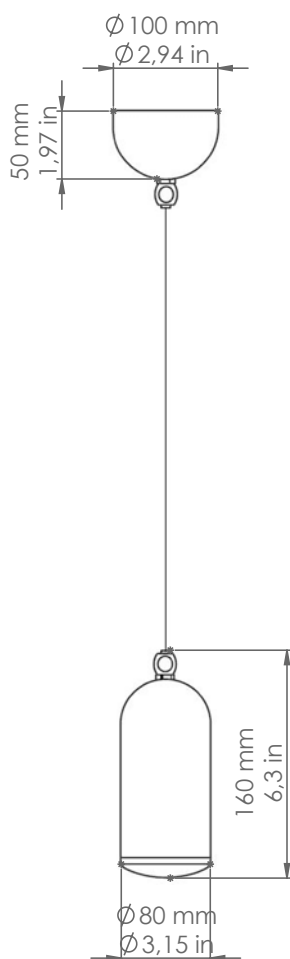

Frasca

FRA/COBLED/...

Descrizione: / Description:

Sospensione singola in ottone con LED, comprensiva di lente direzionale e fornita con cavo lungo 3 mt. È disponibile nelle finiture ottone anticato o dark bronze. Per eventuale decentralizzazione è disponibile l'appendimento in ottone anticato (Art. MAN), da ordinare a parte.

/ Single pendant made of brass with LED power, including directional lens and supplied with 3-meter-long cable. It is available in aged brass or dark bronze finish. For eventual decentralization it's available the support in aged brass (Art. MAN), to be ordered separately.

FRA/COBLED/ ...

DATI TECNICI: / TECHNICAL DATA:

SORGENTE LUMINOSA: / LIGHT SOURCE:

1x10W LED
230V - 50Hz
3000°K
850 lm
CRI: >90
50000H

CLASSE ENERGETICA: F
/ ENERGETIC CLASS:

DIMMERAZIONE: Dimmer taglio di fase TRIAC
/ DIMMING: Dimmer phase cut TRIAC

Sorgente luminosa sostituibile da un professionista
/ Replaceable light source by a professional

VOLUME [M³]: 0,02

PESO LORDO [Kg]: 1,1
/ GROSS WEIGHT [Kg]:

MATERIALE: Ottone
/ MATERIAL: Brass

FINITURE: O: Ottone anticato
/ FINISHES: / Aged brass