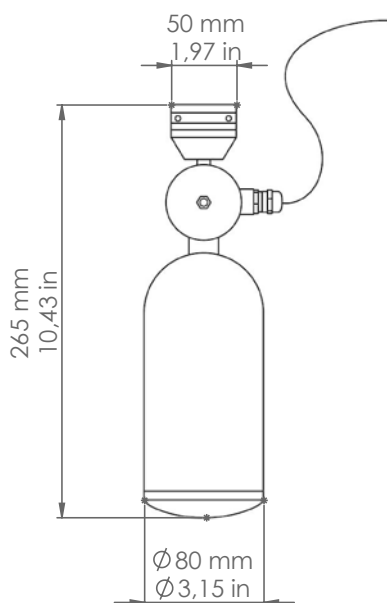

Frasca

FRAOUT1/ ...

Art. FRAOUT1/CR

Art. FRAOUT1/DB

Art. FRAOUT2/O

Descrizione: / Description:

Sospensione in ottone, per tesata, ad una uscita. L'uscita è provvista del cavo con lunghezza standard 4 mt. La sospensione è disponibile nelle finiture cromo, ottone anticato o dark bronze.

/ Head-light pendant made of brass with one output, the output is supplied with 4-meter-long cable. The pendant is available in chrome, aged brass or dark bronze finish.

FRAOUT1/ ...

DATI TECNICI: / TECHNICAL DATA:

SORGENTE LUMINOSA: / LIGHT SOURCE:

15W LED
230V - 50Hz
3000°K
1275 lm
CRI: >90
50000H

CLASSE ENERGETICA: A+
/ ENERGETIC CLASS:

DIMMERAZIONE: Con dimmer taglio di fase TRIAC
/ DIMMING: Con dimmer phase cut TRIAC

Sorgente luminosa sostituibile da un professionista
/ Replaceable light source by a professional

VOLUME [M³]: 0,02

PESO LORDO [Kg]: 2,2
/ GROSS WEIGHT [Kg]:

MATERIALE: Ottone
/ MATERIAL: Brass

FINITURE: O: Ottone anticato
/ FINISHES: / Aged brass