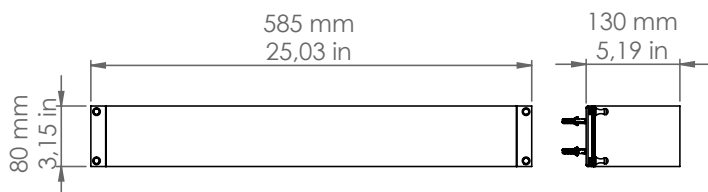

via Vittorio Veneto, 7, Pieve del Grappa (TV)

FASCIA3

DATI TECNICI: / TECHNICAL DATA:

CE IP54

SORGENTE LUMINOSA: / LIGHT SOURCE:

2x20W LED

230V - 50Hz

R7S 118mm

0,06

PESO LORDO [kg]:

/ GROSS WEIGHT [kg]:

3,840

FINITURE:

/ FINISHES:

Rame anticato

Aged copper