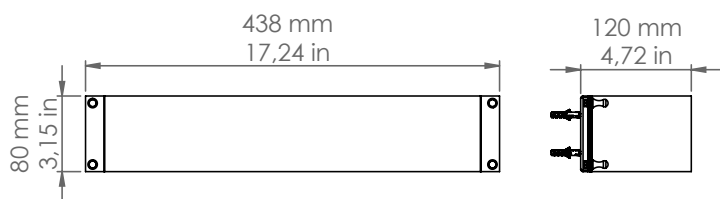

### FASCIA2

*Descrizione: / Description:*

*Applique media a parete con schermatura protettiva in rame anticato e diffusori in metacrilato colore bianco-latte che emanano una gradevole luce verso l'alto ed il basso.*

## FASCIA2

DATI TECNICI: / TECHNICAL DATA:

CE IP54

SORGENTE LUMINOSA: / LIGHT SOURCE:

1x20W LED  
230V - 50Hz  
R7S 118mm

LAMPADINA NON INCLUSA  
/ LIGHT BULB NOT INCLUDED

Sorgente luminosa sostituibile dall'utente finale  
/ Replaceable light source by an end-user

MATERIALE: Rame e metacrilato  
/ MATERIAL: Copper and methacrylate

VOLUME [M³]: 0,04

PESO LORDO [Kg]: 2,88  
/ GROSS WEIGHT [Kg]:

FINITURE: Rame anticato  
/ FINISHES: Aged copper