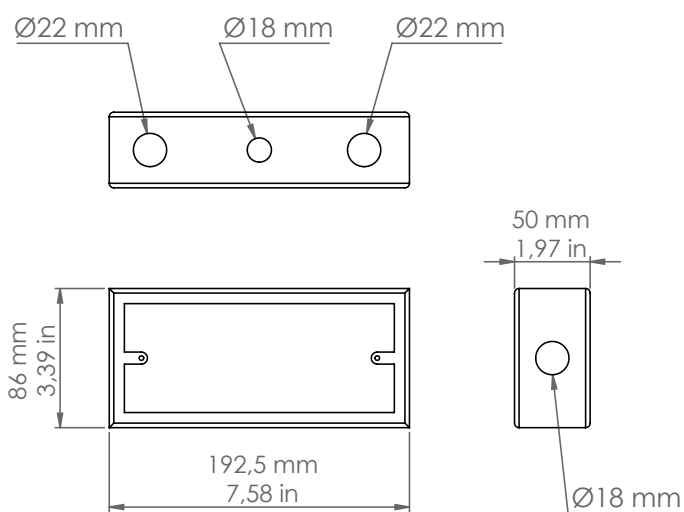

Econow

EN.BT6/MAC

Descrizione: / Description:

Scatola di derivazione rettangolare, in acciaio inox martellato con fori laterali di due dimensioni; il foro più piccolo è per la connessione di accessori sezione Ø18 mm., quello più grande è per la connessione degli accessori sezione Ø22 mm, tutti gli accessori sono da ordinare a parte; la scatola è predisposta per placca Bticino Living Now 6 Moduli, non compresa nell'articolo.

/ Rectangular junction box, in "martellato" stainless steel finish, with two-dimensional side holes types: the smallest hole needs for connection of accessories Ø18 mm; the biggest one needs for connection of accessories Ø22 mm; all accessories must be ordered separately the box is designed for BTICINO 6-module plates, which aren't included in the article.

EN.BT6/MAC

DATI TECNICI: / TECHNICAL DATA:

MATERIALE:
/ MATERIAL:

Acciaio inox
Stainless steel

FINITURE:
/ FINISHES:

Acciaio inox martellato
"Martellato" stainless steel

VOLUME [M³]:

0,01

PESO LORDO [Kg]:

0,93

/ GROSS WEIGHT [Kg]: