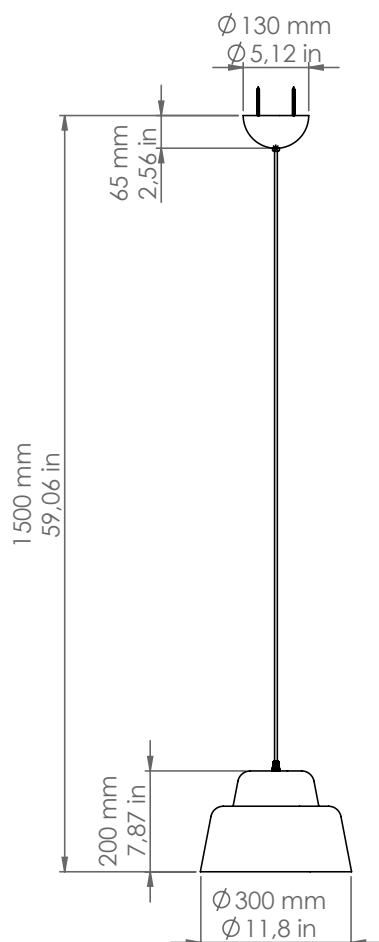

## *Cappadocia*

*Descrizione: / Description:*

*Sospensione in alluminio smaltato.*

*/ Suspension in enamelled aluminium*

## DAC3/...

DATI TECNICI: / TECHNICAL DATA:

SORGENTE LUMINOSA: / LIGHT SOURCE:

1x15W LED  
230V - 50Hz  
E27

LAMPADINA NON INCLUSA  
/ LIGHT BULB NOT INCLUDED

Sorgente luminosa sostituibile dall'utente finale  
/ Replaceable light source by an end-user

MATERIALE: Alluminio  
/ MATERIAL: Aluminium

VOLUME [M<sup>3</sup>]: 0,06

PESO LORDO [Kg]: 2,2  
/ GROSS WEIGHT [Kg]: