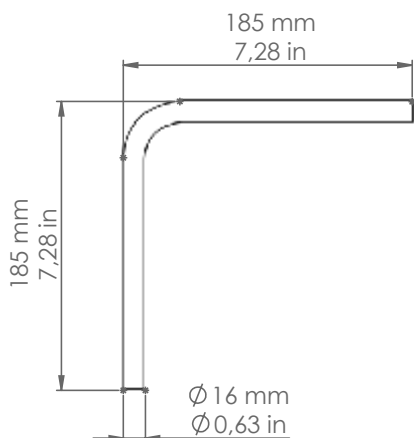

Impianto a vista

CUR.2/O

Descrizione: / Description:

Tubo curvo in ottone per impianto elettrico esterno con sezione da Ø16 mm. L'articolo è disponibile nella finitura ottone anticato.

/ Brass bent tube for external electrical system with section Ø16 mm. The item is available in aged brass finish.

CUR.2/O

DATI TECNICI: / / TECHNICAL DATA:

MATERIALE: Ottone
/ MATERIAL: Brass

FINITURE: Ottone anticato
/ FINISHES: Aged Brass

VOLUME [M³]: 0,02

PESO LORDO [Kg]: 0,135
/ GROSS WEIGHT [Kg]: