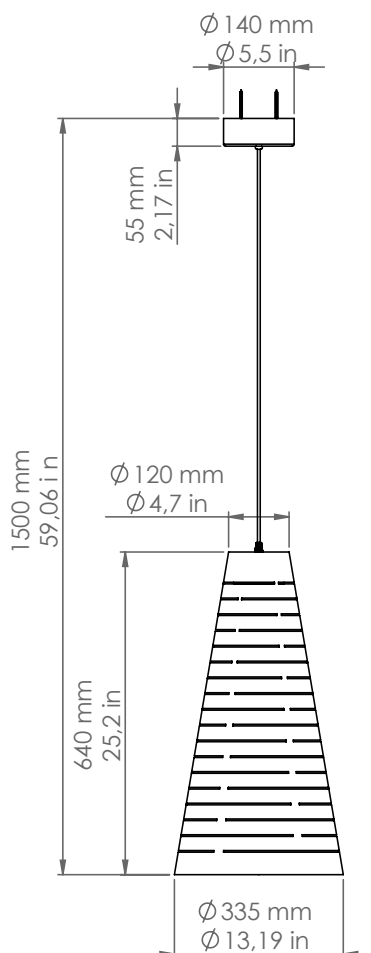

## CERVINO

*Descrizione: / Description:*

*Sospensione traforata, a cono, in acciaio smaltato.*

*/ Perforated cone suspension, in enamelled steel.*

## CERVINO

DATI TECNICI: / / TECHNICAL DATA:

CE  

SORGENTE LUMINOSA: / LIGHT SOURCE:

1 x 10W LED  
3000°K  
230V - 50Hz  
1020 lm  
CRI: >90  
40000H

DIMMERAZIONE: con dimmer taglio di fase TRIAC  
/ DIMMING: with dimmer phase cut TRIAC

CLASSE ENERGETICA: G  
/ ENERGETIC CLASS:

Sorgente luminosa sostituibile da un professionista  
/ Replaceable light source by a professional

MATERIALE: Acciaio  
/ MATERIAL: Steel

VOLUME [M³]: 0,12

PESO lordo [Kg]: 6  
/ GROSS WEIGHT [Kg]: