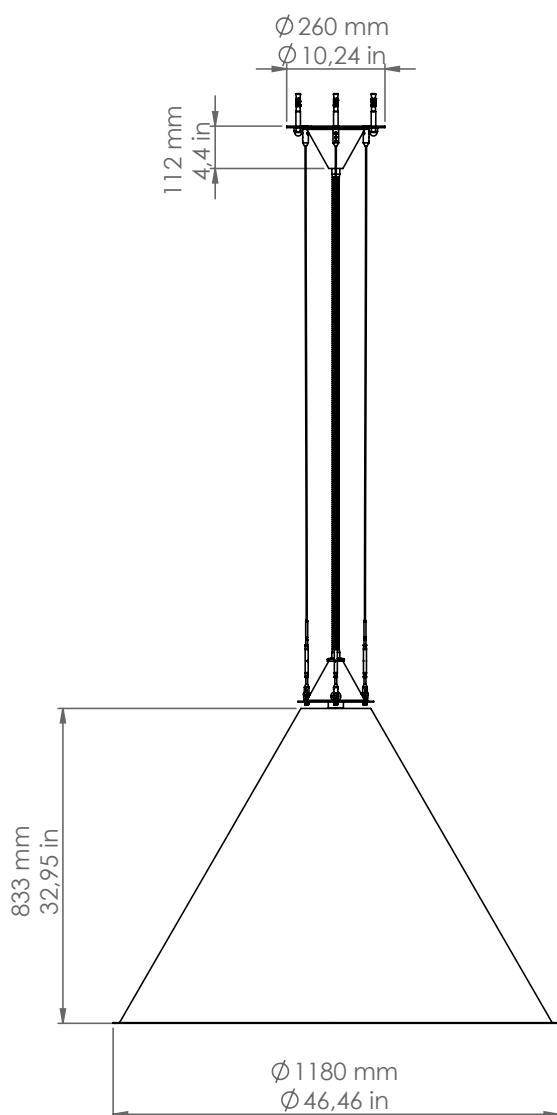

CALÁ3/F

Calà

Descrizione: / Description:

*Sospensione grande in acciaio successivamente anticato con flessibile centrale e 3 cavi di sostegno in acciaio inox.
/ Big steel pendant sunsequently aged with central flexible tube and 3 stainless steel cables supports.*

CALÁ3/F

DATI TECNICI: / / TECHNICAL DATA:

CE IP40

SORGENTE LUMINOSA: / LIGHT SOURCE:

1 x 40W LED
3000°K
230V - 50Hz
4200 lm

DIMMERAZIONE: con dimmer taglio di fase TRIAC
/ DIMMING: with dimmer phase cut TRIAC

CLASSE ENERGETICA: A+
/ ENERGETIC CLASS: A+

Sorgente luminosa sostituibile da un professionista
/ Replaceable light source by a professional

MATERIALE: Acciaio
/ MATERIAL: Steel

VOLUME [M³]: 1,7

PESO lordo [Kg]: 32,1
/ GROSS WEIGHT [Kg]: