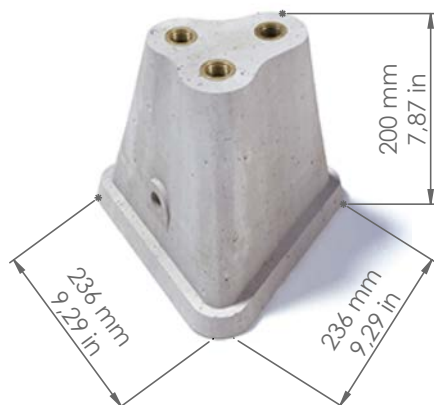

Basi ed accessori

BASE4

Descrizione: / Description:

Base per ancoraggio su prato per serie "SUN7".

/ Base for lawn anchoring for "SUN7" series.

BASE4

DATI TECNICI: / TECHNICAL DATA:

CE

VOLUME [M³]: 0,03

PESO LORDO [Kg]: 9
/ GROSS WEIGHT [Kg]:

MATERIALE: Cemento
/ MATERIAL: / Cement