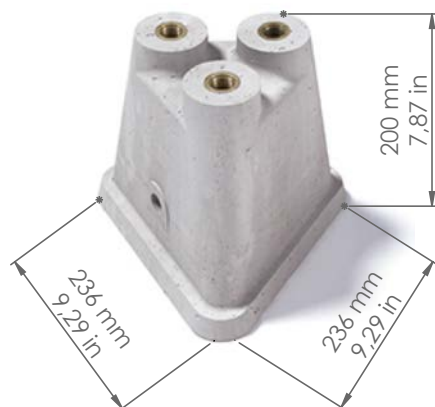

Basi ed accessori

BASE3

Descrizione: / Description:

Base per ancoraggio su prato per serie "SUN3".

/ Base for lawn anchoring for "SUN3" series.

BASE3

DATI TECNICI: / TECHNICAL DATA:

CE

VOLUME [M³]: 0,03

PESO LORDO [Kg]: 9
/ GROSS WEIGHT [Kg]:

MATERIALE: Cemento
/ MATERIAL: / Cement