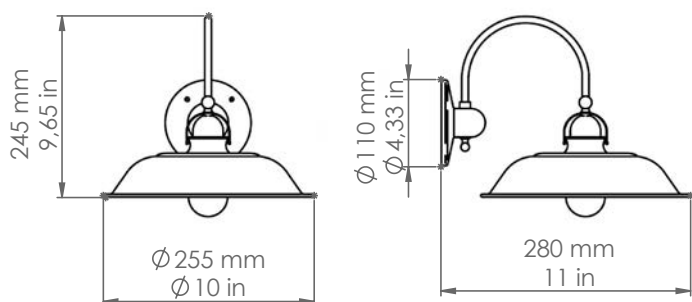

## 9920

DATI TECNICI: / TECHNICAL DATA:

CE  

SORGENTE LUMINOSA: / LIGHT SOURCE:

15W LED  
230V - 50Hz  
E27

LAMPADINA NON INCLUSA  
/ LIGHT BULB NOT INCLUDED

Sorgente luminosa sostituibile dall'utente finale  
/ Replaceable light source by an end-user

VOLUME [M³]: 0,03

PESO LORDO [Kg]: 2  
/ GROSS WEIGHT [Kg]:

MATERIALE: Ceramica  
/ MATERIAL: Ceramic

FINITURA: Ceramica bianca  
/ FINISH: White ceramic