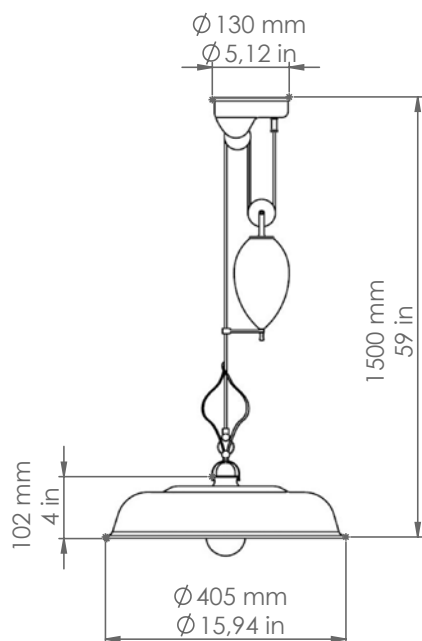

## 9915

DATI TECNICI: / TECHNICAL DATA:

CE  

SORGENTE LUMINOSA: / LIGHT SOURCE:

15W LED  
230V - 50Hz  
E27

LAMPADINA NON INCLUSA  
/ LIGHT BULB NOT INCLUDED

Sorgente luminosa sostituibile dall'utente finale  
/ Replaceable light source by an end-user

VOLUME [M<sup>3</sup>]: 0,08

PESO LORDO [Kg]: 8,2  
/ GROSS WEIGHT [Kg]:

MATERIALE: Ceramica  
/ MATERIAL: Ceramic

FINITURA: Ceramica bianca  
/ FINISH: White ceramic