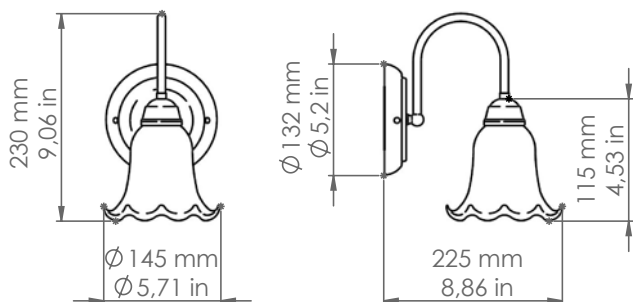

9421. ...

DATI TECNICI: / TECHNICAL DATA:

SORGENTE LUMINOSA: / LIGHT SOURCE:

15W LED
230V - 50Hz
E27

LAMPADINA NON INCLUSA
/ LIGHT BULB NOT INCLUDED

Sorgente luminosa sostituibile dall'utente finale
/ Replaceable light source by an end-user

MATERIALE:
/ MATERIAL:

Braccio: Ottone
/ Arm: / Brass

Diffusore: Vetro bianco-latte lucido
/ Diffuser: / Shiny white-milk glass

Base: Ceramica
/ Ceramic

VOLUME [M³]: 0,02

PESO LORDO [Kg]: 1,65
/ GROSS WEIGHT [Kg]:

FINITURA:
FINISH:

Braccio: Ottone anticato
/ Arm: / Aged brass

Particolari: Ceramica bianca
/ Details: / White ceramic

Vetro:
/ Glass:

L: Vetro liscio / Smooth glass
P: Vetro plissé / Plissé glass