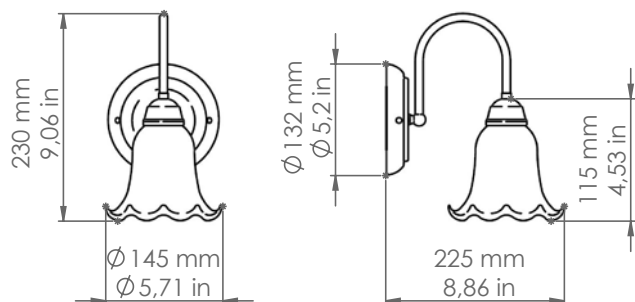

9421.IB. ...

Torcio

Art. 9421.IB.P

Descrizione: / Description:

Applique ad una luce, con base in ceramica decorata, braccio in ottone anticato e con diffusore in vetro bianco-latte lucido disponibile nella versione con vetro liscio (L) o plissé (P). Questa soluzione dona all'ambiente una luce calda ed avvolgente.

/ Single sconce made of aged brass arm, decorated ceramic base and shiny white-milk diffuser available with smooth (L) or plissé (P) glass. This solution grace the room with warm, enveloping light.

9421.IB. ...

DATI TECNICI: / TECHNICAL DATA:

SORGENTE LUMINOSA: / LIGHT SOURCE:

15W LED
230V - 50Hz
E27

LAMPADINA NON INCLUSA
/ LIGHT BULB NOT INCLUDED

Sorgente luminosa sostituibile dall'utente finale
/ Replaceable light source by an end-user

MATERIALE:
/ MATERIAL:

Braccio: Ottone
/ Arm: / Brass

Diffusore: Vetro bianco-latte lucido
/ Diffuser: / Shiny white-milk glass

Base: Ceramica
/ Ceramic

VOLUME [M³]: 0,02

PESO LORDO [Kg]: 1,65
/ GROSS WEIGHT [Kg]: