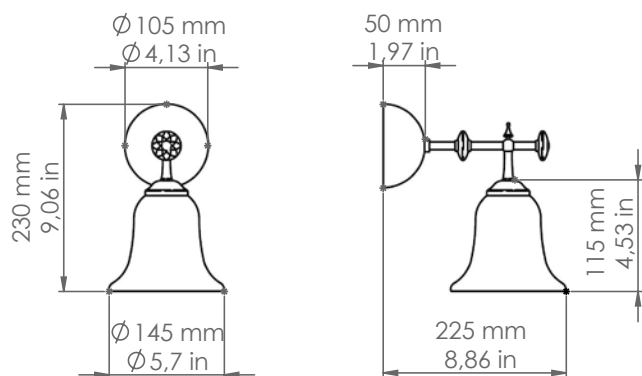

## Caracoi

9120.IB ...

Art. 9120.IB.L

*Descrizione: / Description:*

*Applique con diffusore in vetro bianco-latte lucido disponibile nella versione con vetro liscio (L) o plissé (P), struttura in ottone anticato e particolari in ceramica decorata. Questa soluzione, perfetta in un ingresso o appesa sopra ad un tavolo, dona all'ambiente una luce calda ed avvolgente.*

## 9120.IB. ...

DATI TECNICI: / TECHNICAL DATA:

SORGENTE LUMINOSA: / LIGHT SOURCE:

15W LED  
230V - 50Hz  
E27

LAMPADINA NON INCLUSA  
/ LIGHT BULB NOT INCLUDED

Sorgente luminosa sostituibile dall'utente finale  
/ Replaceable light source by an end-user

MATERIALE:  
/ MATERIAL:

Struttura: Ottone  
/ Structure: / Brass

Diffusore: Vetro bianco latte lucido  
/ Diffusers: / Shiny white-milkglass

Particolari: Ceramica  
/ Details: / Ceramic

VOLUME [M³]: 0,02

PESO LORDO [Kg]: 1,54  
/ GROSS WEIGHT [Kg]:

FINITURE: / FINISHES:

Struttura: Ottone anticato  
/ Structure: / Aged brass

Particolari: Ceramica bianca con  
deco intreccio blu:  
/ Details: / White ceramic with blue  
intertwine decoration: