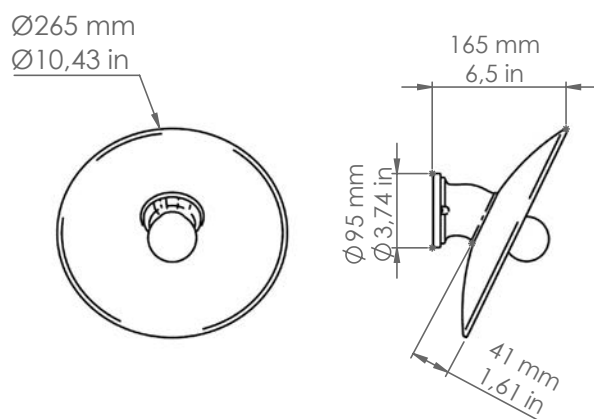

823

Bilancia

Art. 823.06
Art. LAR.134.B

Descrizione: / Description:

Applique in ceramica bianca con riflettore grande, perfetta in un ingresso o appesa sopra ad un tavolo, dona all'ambiente una luce calda ed avvolgente. L'articolo può essere corredato con accessori di nostra produzione, da ordinare a parte, delle linee: "Castore", "Polluce", "Antares", "Sirio", "Rigel", "Bellatrix", "Meissa", "Schengen", "Acquario", "Mimosa", "Pleiadi".

823

DATI TECNICI: / TECHNICAL DATA:

CE  

SORGENTE LUMINOSA: / LIGHT SOURCE:

15W LED
230V - 50Hz
E27

LAMPADINA NON INCLUSA
/ LIGHT BULB NOT INCLUDED

Sorgente luminosa sostituibile dall'utente finale
/ Replaceable light source by an end-user

VOLUME [M³]: 0,03

PESO LORDO [Kg]: 1,46
/ GROSS WEIGHT [Kg]:

MATERIALE: Ceramica
/ MATERIAL: Ceramic

FINITURE: Ceramica bianca
/ FINISHES: White ceramic