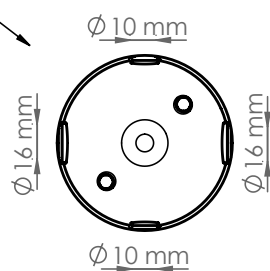

MATERIALE: Ottone
/ MATERIAL: Brass

VOLUME [M³]: 0,07

PESO LORDO [Kg]: 5,5
/ GROSS WEIGHT [Kg]:

FINITURE: Ottone anticato
/ FINISHES: Aged brass