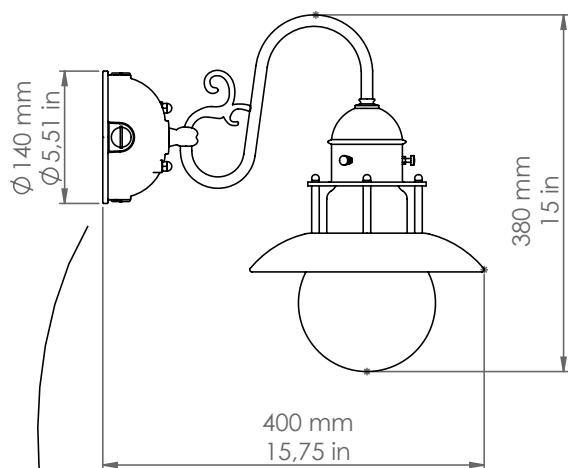

8220

Abbazia

Descrizione: / Description:

Applicque a parete in ottone anticato, riflettore in rame e con vetro soffiato bianco latte lucido. L'apparecchio può essere integrato con gli accessori adatti per la composizione dell'impianto a vista di Aldo Bernardi.

SORGENTE LUMINOSA: / LIGHT SOURCE:

15W LED
230V - 50Hz
E27

LAMPADINA NON INCLUSA

/ LIGHT BULB NOT INCLUDED

Sorgente luminosa sostituibile dall'utente finale
/ Replaceable light source by an end-user

Uscite base:
/ Base outputs:

MATERIALE: Ottone
/ MATERIAL: Brass

VOLUME [M³]: 0,07

PESO LORDO [Kg]: 5,5
/ GROSS WEIGHT [Kg]:

FINITURE: Ottone anticato
/ FINISHES: Aged brass