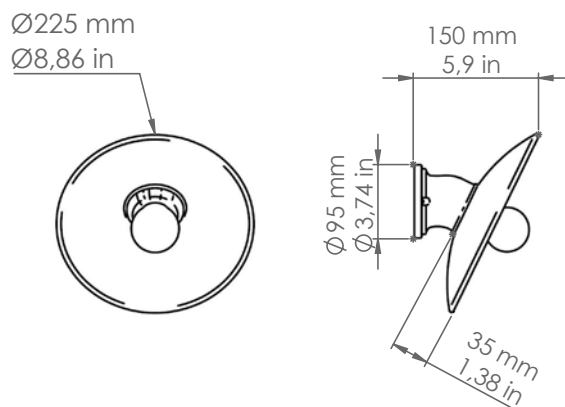

820. ...

*Bilancia*

Art. 823.06  
Art. LAR.134.B

*Descrizione: / Description:*

*Applique in ceramica bianca con decorazione o filo colorato, con riflettore piccolo, perfetta in un ingresso o appesa sopra ad un tavolo, dona all'ambiente una luce calda ed avvolgente.*

## 820. ...

DATI TECNICI: / TECHNICAL DATA:

SORGENTE LUMINOSA: / LIGHT SOURCE:

15W LED  
230V - 50Hz  
E27

LAMPADINA NON INCLUSA  
/ LIGHT BULB NOT INCLUDED

Sorgente luminosa sostituibile dall'utente finale  
/ Replaceable light source by an end-user

VOLUME [M<sup>3</sup>]: 0,02

PESO LORDO [Kg]: 1,44  
/ GROSS WEIGHT [Kg]:

MATERIALE: Ceramica  
/ MATERIAL: Ceramic