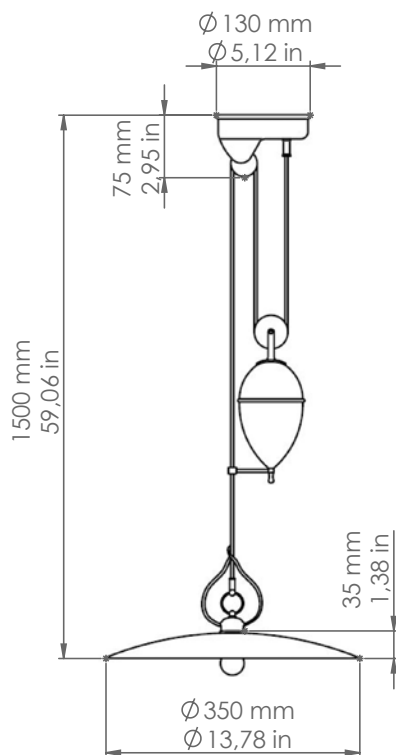

## Bilancia

Art. 815.06

*Descrizione: / Description:*

*Saliscendi in ceramica bianca con filo colorato o decori, perfetta in un ingresso o appesa sopra ad un tavolo, dona all'ambiente una luce calda ed avvolgente. L'articolo può essere corredato con accessori di nostra produzione, da ordinare a parte, delle linee: "Castore", "Polluce", "Antares", "Sirio", "Rigel", "Bellatrix", "Meissa", "Schengen", "Acquario", "Mimosa", "Pleiadi".*

## 813. ...

DATI TECNICI: / TECHNICAL DATA:

SORGENTE LUMINOSA: / LIGHT SOURCE:

15W LED  
230V - 50Hz  
E27

LAMPADINA NON INCLUSA

/ LIGHT BULB NOT INCLUDED

Sorgente luminosa sostituibile dall'utente finale  
/ Replaceable light source by an end-user

VOLUME [M³]: 0,06

PESO LORDO [Kg]: 6  
/ GROSS WEIGHT [Kg]:

MATERIALE: Ceramica  
/ MATERIAL: Ceramic