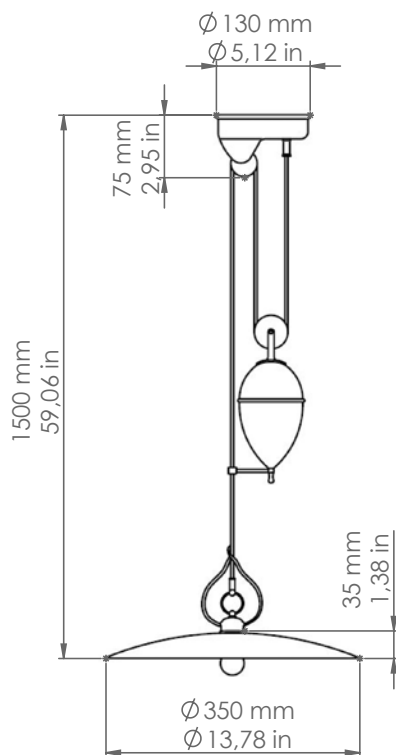

Bilancia

813

Art. 815.06

Descrizione: / Description:

Saliscendi in ceramica bianca, perfetta in un ingresso o appesa sopra ad un tavolo, dona all'ambiente una luce calda ed avvolgente. L'articolo può essere corredato con accessori di nostra produzione, da ordinare a parte, delle linee: "Castore", "Polluce", "Antares", "Sirio", "Rigel", "Bellatrix", "Meissa", "Schengen", "Acquario", "Mimosa", "Pleiadi".

813

DATI TECNICI: / TECHNICAL DATA:

CE IP20

SORGENTE LUMINOSA: / LIGHT SOURCE:

15W LED
230V - 50Hz
E27

LAMPADINA NON INCLUSA
/ LIGHT BULB NOT INCLUDED

Sorgente luminosa sostituibile dall'utente finale
/ Replaceable light source by an end-user

VOLUME [M³]: 0,06

PESO LORDO [Kg]: 6
/ GROSS WEIGHT [Kg]:

MATERIALE: Ceramica
/ MATERIAL: Ceramic

FINITURE: Ceramica bianca
/ FINISHES: White ceramic