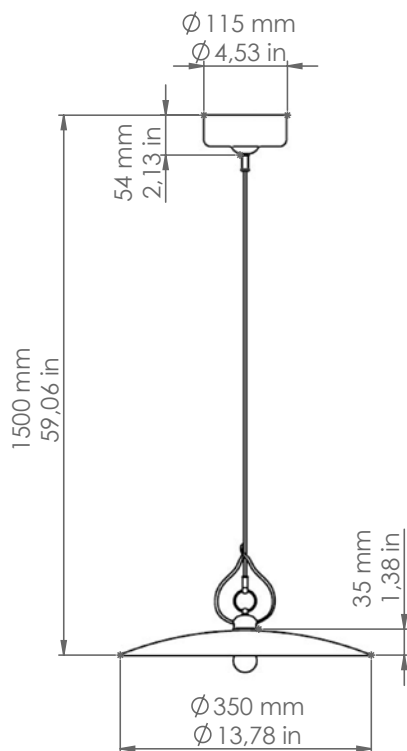

Bilancia

808.CB

Art. 815.CB
Art. LAR.138.02
Art. LAR.131.00

Descrizione: / Description:

Sospensione in ceramica "cotto" con interno bianco, perfetta in un ingresso o appesa sopra ad un tavolo, dona all'ambiente una luce calda ed avvolgente. L'articolo può essere corredato con accessori di nostra produzione, da ordinare a parte, delle linee: "Castore", "Polluce", "Antares", "Sirio", "Rigel", "Bellatrix", "Meissa", "Schengen", "Acquario", "Mimosa", "Pleiadi".

808.CB

DATI TECNICI: / TECHNICAL DATA:

CE IP20

SORGENTE LUMINOSA: / LIGHT SOURCE:

15W LED
230V - 50Hz
E27

LAMPADINA NON INCLUSA
/ LIGHT BULB NOT INCLUDED

Sorgente luminosa sostituibile dall'utente finale
/ Replaceable light source by an end-user

VOLUME [M³]: 0,06

PESO LORDO [Kg]: 3,34
/ GROSS WEIGHT [Kg]:

MATERIALE: Ceramica
/ MATERIAL: Ceramic

FINITURE: Ceramica "cotto" con
/ FINISHES: interno bianco

"cotto" ceramic with
white glazed inside