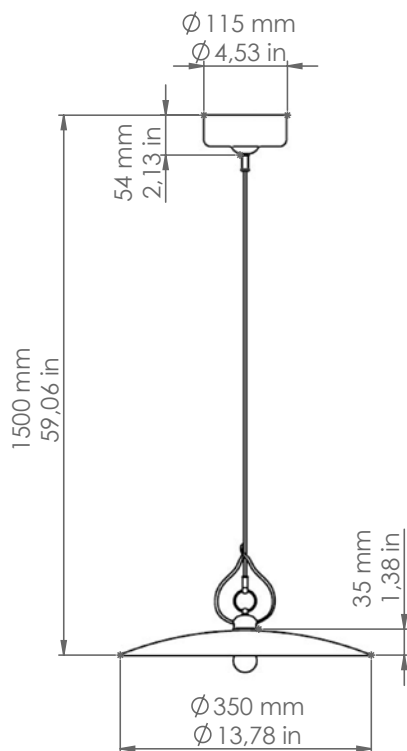

808

Bilancia

Art. 815.06

Descrizione: / Description:

Sospensione in ceramica bianca, perfetta in un ingresso o appesa sopra ad un tavolo, dona all'ambiente una luce calda ed avvolgente. L'articolo può essere corredato con accessori di nostra produzione, da ordinare a parte, delle linee: "Castore", "Polluce", "Antares", "Sirio", "Rigel", "Bellatrix", "Meissa", "Schengen", "Acquario", "Mimosa", "Pleiadi".

808

DATI TECNICI: / TECHNICAL DATA:

CE IP20

SORGENTE LUMINOSA: / LIGHT SOURCE:

15W LED
230V - 50Hz
E27

LAMPADINA NON INCLUSA
/ LIGHT BULB NOT INCLUDED

Sorgente luminosa sostituibile dall'utente finale
/ Replaceable light source by an end-user

VOLUME [M³]: 0,06

PESO LORDO [Kg]: 3,34
/ GROSS WEIGHT [Kg]:

MATERIALE: Ceramica
/ MATERIAL: Ceramic

FINITURE: Ceramica bianca
/ FINISHES: White ceramic