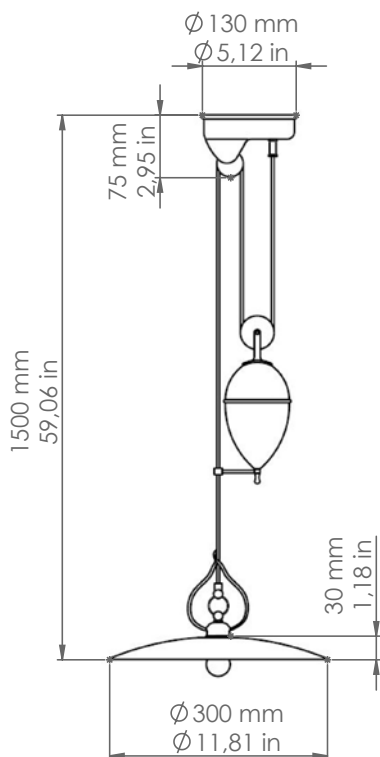

## Bilancia

Art. 815.CB  
Art. LAR.138.02  
Art. LAR.131.00

*Descrizione: / Description:*

*Saliscendi in ceramica "cotto" con interno bianco, perfetta in un ingresso o appesa sopra ad un tavolo, dona all'ambiente una luce calda ed avvolgente. L'articolo può essere corredato con accessori di nostra produzione, da ordinare a parte, delle linee: "Castore", "Polluce", "Antares", "Sirio", "Rigel", "Bellatrix", "Meissa", "Schengen", "Acquario", "Mimosa", "Pleiadi".*

## 805.CB

DATI TECNICI: / TECHNICAL DATA:

CE IP20

SORGENTE LUMINOSA: / LIGHT SOURCE:

15W LED  
230V - 50Hz  
E27

LAMPADINA NON INCLUSA  
/ LIGHT BULB NOT INCLUDED

Sorgente luminosa sostituibile dall'utente finale  
/ Replaceable light source by an end-user

VOLUME [M³]: 0,06

PESO LORDO [Kg]: 5  
/ GROSS WEIGHT [Kg]:

MATERIALE: Ceramica  
/ MATERIAL: Ceramic

FINITURE: Ceramica "cotto" con  
/ FINISHES: interno bianco

"cotto" ceramic with  
white glazed inside