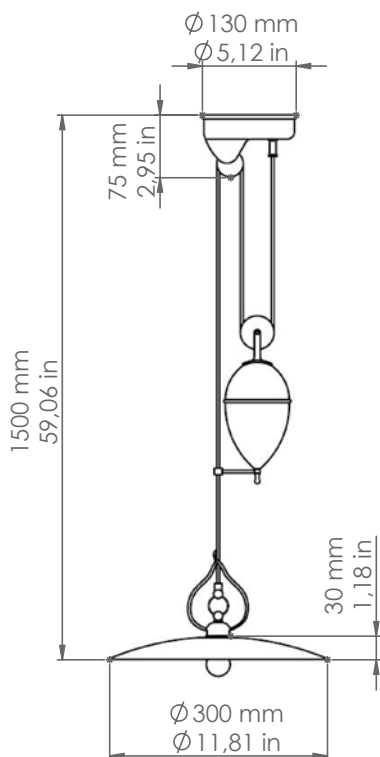

Bilancia

805

Art. 815.06

Descrizione: / Description:

Saliscendi in ceramica bianca, perfetta in un ingresso o appesa sopra ad un tavolo, dona all'ambiente una luce calda ed avvolgente. L'articolo può essere corredato con accessori di nostra produzione, da ordinare a parte, delle linee: "Castore", "Polluce", "Antares", "Sirio", "Rigel", "Bellatrix", "Meissa", "Schengen", "Acquario", "Mimosa", "Pleiadi".

805

DATI TECNICI: / TECHNICAL DATA:

SORGENTE LUMINOSA: / LIGHT SOURCE:

15W LED
230V - 50Hz
E27

LAMPADINA NON INCLUSA
/ LIGHT BULB NOT INCLUDED

Sorgente luminosa sostituibile dall'utente finale
/ Replaceable light source by an end-user

VOLUME [M³]: 0,06

PESO LORDO [Kg]: 5
/ GROSS WEIGHT [Kg]:

MATERIALE: Ceramica
/ MATERIAL: Ceramic

FINITURE: Ceramica bianca
/ FINISHES: White ceramic