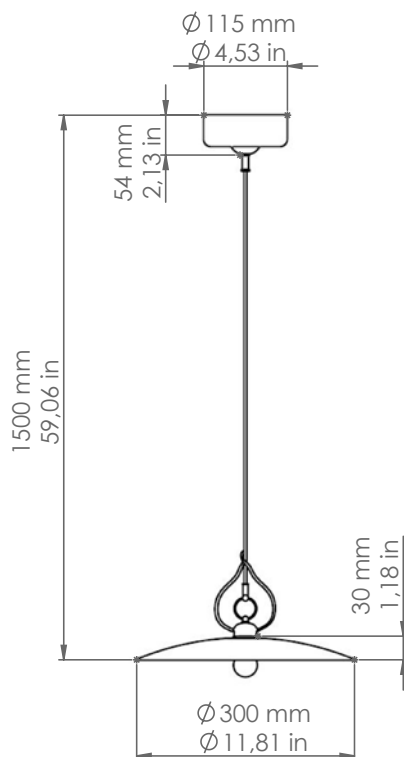

800. ...

Bilancia

Art. 815.06

Descrizione: / Description:

Sospensione in ceramica bianca con filo colorato o decorazione, perfetta in un ingresso o appesa sopra ad un tavolo, dona all'ambiente una luce calda ed avvolgente. L'articolo può essere corredato con accessori di nostra produzione, da ordinare a parte, delle linee: "Castore", "Polluce", "Antares", "Sirio", "Rigel", "Bellatrix", "Meissa", "Schengen", "Acquario", "Mimosa", "Pleiadi".

800. ...

DATI TECNICI: / TECHNICAL DATA:

CE IP20

SORGENTE LUMINOSA: / LIGHT SOURCE:

15W LED
230V - 50Hz
E27

LAMPADINA NON INCLUSA
/ LIGHT BULB NOT INCLUDED

Sorgente luminosa sostituibile dall'utente finale
/ Replaceable light source by an end-user

VOLUME [M³]: 0,04

PESO LORDO [Kg]: 2,52
/ GROSS WEIGHT [Kg]:

MATERIALE: Ceramica
/ MATERIAL: Ceramic

FINITURE: / FINISHES:

Fili colorati:
/coloured lines

Decor:
/Decorations