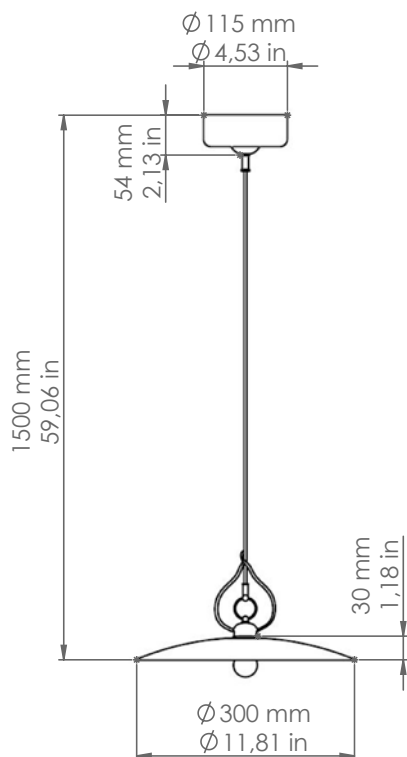

Bilancia

800

Art. 815.06

Descrizione: / Description:

Sospensione in ceramica bianca, perfetta in un ingresso o appesa sopra ad un tavolo, dona all'ambiente una luce calda ed avvolgente. L'articolo può essere corredato con accessori di nostra produzione, da ordinare a parte, delle linee: "Castore", "Polluce", "Antares", "Sirio", "Rigel", "Bellatrix", "Meissa", "Schengen", "Acquario", "Mimosa", "Pleiadi".

800

DATI TECNICI: / TECHNICAL DATA:

CE IP20

SORGENTE LUMINOSA: / LIGHT SOURCE:

15W LED
230V - 50Hz
E27

LAMPADINA NON INCLUSA
/ LIGHT BULB NOT INCLUDED

Sorgente luminosa sostituibile dall'utente finale
/ Replaceable light source by an end-user

VOLUME [M³]: 0,04

PESO LORDO [Kg]: 2,52
/ GROSS WEIGHT [Kg]:

MATERIALE: Ceramica
/ MATERIAL: Ceramic

FINITURE: Ceramica bianca
/ FINISHES: White ceramic