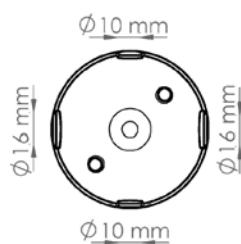

VOLUME [M³]: 0,15

PESO LORDO [Kg]: 7,650
/ GROSS WEIGHT [Kg]:

MATERIALE: Rame, ottone e fusione di ottone
/ MATERIAL: Copper, brass and cast brass

FINITURE: Ottone e rame anticati
/ FINISHES: Aged brass and copper

Uscite rosone:

/ Ceiling rose outputs:

Il rosone è comprensivo di tappi di chiusura.

/ Closing taps are included in the ceiling rose.