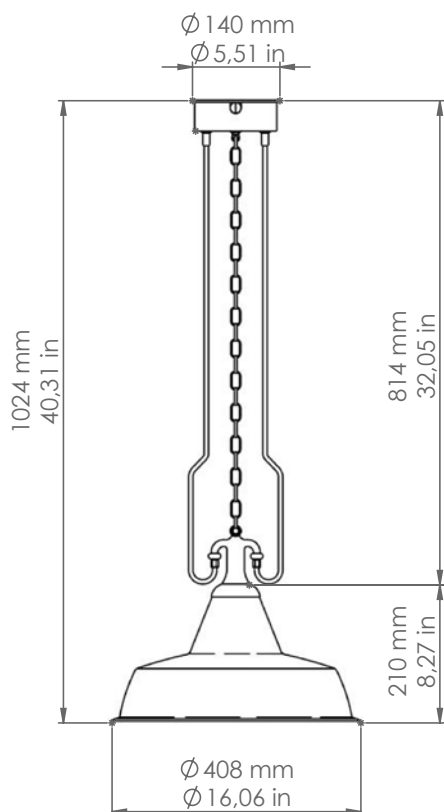

7327

Fonderia

Art. 7326

Sospensione a catena per Art.7327
/ Chain support pendant for Art. 7327

Descrizione: / Description:

Apparecchio fisso a sospensione, in rame anticato, con sostegno a catena e canalette in ottone anticato, rosone e portalampada in fusione di ottone successivamente anticato. L'articolo può essere corredato con gli accessori adatti a realizzare l' "impianto a vista", da ordinare a parte.

/ Fixed pendant, in aged copper finish, with chain support and aged brass conduits, ceiling rose and lamp-holder in cast brass subsequently aged. It can be combined with all those accessories for making up the "Surface Mounted wiring system", to be ordered separately.

7327

DATI TECNICI: / TECHNICAL DATA:

SORGENTE LUMINOSA: / LIGHT SOURCE:

21 W LED
230V - 50Hz
E27

LAMPADINA NON INCLUSA

/ LIGHT BULB NOT INCLUDED

Sorgente luminosa sostituibile dall'utente finale

/ Replaceable light source by an end-user

VOLUME [M³]: 0,15

PESO LORDO [Kg]: 7,650
/ GROSS WEIGHT [Kg]:

MATERIALE: Rame, ottone e fusione di ottone
/ MATERIAL: Copper, brass and cast brass

FINITURE: Ottone e rame anticati
/ FINISHES: Aged brass and copper