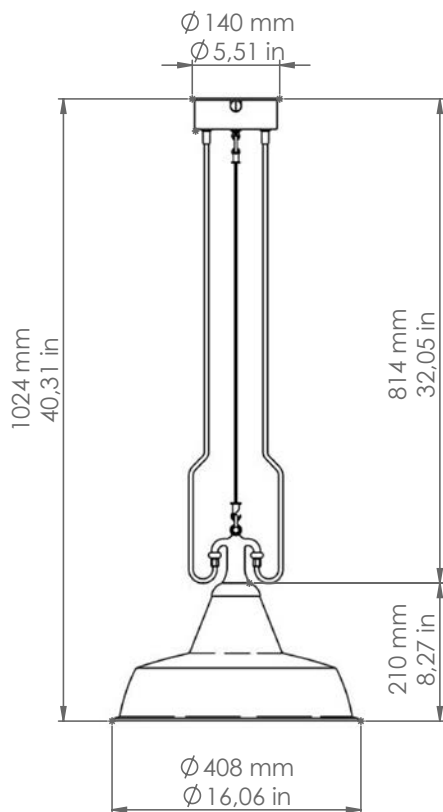

Fonderia

7326

Art. 7326

Descrizione: / Description:

Apparecchio fisso a sospensione, in rame anticato, con sostegno a "gancio" e canalette in ottone anticato, rosone e portalamпада in fusione di ottone successivamente anticato. L'articolo può essere corredato con gli accessori adatti a realizzare l'"impianto a vista", da ordinare a parte.

/ Fixed pendant, in aged copper finish, with "hook" support and aged brass conduits, ceiling rose and lamp-holder in cast brass subsequently aged. It can be combined with all those accessories for making up the "Surface Mounted wiring system", to be ordered separately.

Uscite rosone:

/ Ceiling rose outputs:

Il rosone è comprensivo di tappi di chiusura.

/ Closing taps are included in the ceiling rose.

7326

DATI TECNICI: / TECHNICAL DATA:

SORGENTE LUMINOSA: / LIGHT SOURCE:

21 W LED
230V - 50Hz
E27

LAMPADINA NON INCLUSA

/ LIGHT BULB NOT INCLUDED

Sorgente luminosa sostituibile dall'utente finale

/ Replaceable light source by an end-user

VOLUME [M³]: 0,15

PESO LORDO [Kg]: 7,330

/ GROSS WEIGHT [Kg]:

MATERIALE: