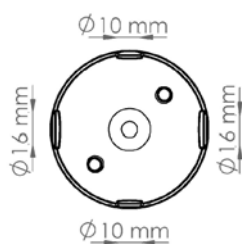

Fonderia

7326

Art. 7326

Descrizione: / Description:

Apparecchio fisso a sospensione, in rame anticato, con sostegno a "gancio" e canalette in ottone anticato, rosone e portalamпада in fusione di ottone successivamente anticato. L'articolo può essere corredato con gli accessori adatti a realizzare l'"impianto a vista", da ordinare a parte.

/ Fixed pendant, in aged copper finish, with "hook" support and aged brass conduits, ceiling rose and lamp-holder in cast brass subsequently aged. It can be combined with all those accessories for making up the "Surface Mounted wiring system", to be ordered separately.

Uscite rosone:

/ Ceiling rose outputs:

Il rosone è comprensivo di tappi di chiusura.

/ Closing taps are included in the ceiling rose.

7326

DATI TECNICI: / TECHNICAL DATA:

SORGENTE LUMINOSA: / LIGHT SOURCE:

21 W LED
230V - 50Hz
E27

LAMPADINA NON INCLUSA

/ LIGHT BULB NOT INCLUDED

Sorgente luminosa sostituibile dall'utente finale

/ Replaceable light source by an end-user

VOLUME [M³]: 0,15

PESO LORDO [Kg]: 7,330

/ GROSS WEIGHT [Kg]:

MATERIALE: