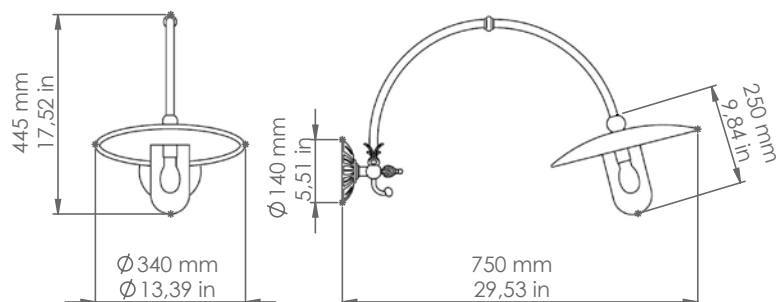

Baretton

6500

Descrizione: /Description:

Apparecchio a parete da esterno. I materiali sono fusione di ottone, piatto in rame successivamente anticato, riflettore in alluminio smaltato bianco, vetro temprato trasparente. È un inconfondibile elemento d'arredo per giardini, viali, borghi antichi e ristrutturazioni.

6500

DATI TECNICI: / TECHNICAL DATA:

CE IP43

SORGENTE LUMINOSA: / LIGHT SOURCE:

15W LED
230V - 50Hz
E27

LAMPADINA NON INCLUSA
/ LIGHT BULB NOT INCLUDED

Sorgente luminosa sostituibile dall'utente finale
/ Replaceable light source by an end-user

VOLUME [M³]: 0,2

PESO LORDO [Kg]: 7,5
/ GROSS WEIGHT [Kg]:

MATERIALE: Fusione di ottone, piatto
/ MATERIAL: in rame, riflettore in
alluminio, vetro temprato
trasparente

*Copper shade, brass
casting, aluminium
reflector, tempered
clear glass*