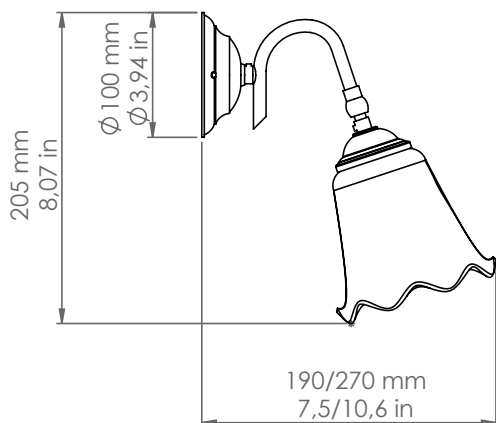

## D'EPOCA

*Descrizione: / Description:*

*Apparecchio a parete con base e braccio in ottone anticato e diffusore in vetro bianco latte lucido. La luce è orientabile. Questa soluzione, perfetta in un ingresso o in un salotto, crea un'atmosfera piacevole, di sobria eleganza.*

## 4720.B

DATI TECNICI: / TECHNICAL DATA:

CE IP20

SORGENTE LUMINOSA: / LIGHT SOURCE:

1x15W LED  
230V - 50Hz  
E27

LAMPADINA NON INCLUSA

/ LIGHT BULB NOT INCLUDED

Sorgente luminosa sostituibile dall'utente finale