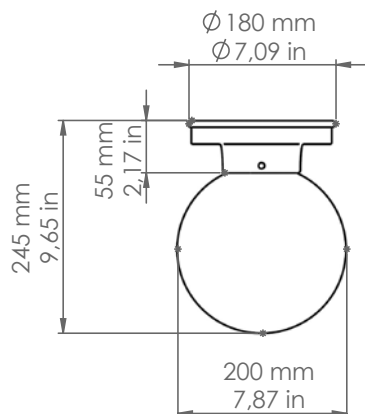

Mansarda

41.9820.IB

Art. 41.9820.IB

Descrizione: / Description:

Plafoniera con base in ceramica decorata e diffusore in vetro bianco-latte lucido. Questa soluzione, perfetta in un ingresso o appesa sopra ad un tavolo, dona all'ambiente una luce calda ed avvolgente.

MATERIALE:
/ MATERIAL:

Base: Ceramica
/ Ceramic

Diffusore: Vetro bianco latte lucido
/ Diffusers: / Shiny white-milkglass

VOLUME [M³]: 0,04

PESO LORDO [Kg]: 2,48
/ GROSS WEIGHT [Kg]:

FINITURA: / FINISH:

Ceramica bianca con decoro intreccio blu:
/ White ceramic with blue intertwine decoration: