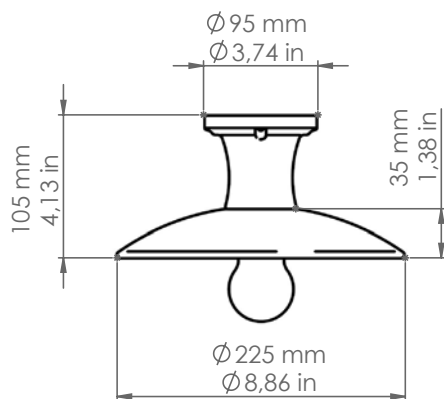

41.820.C

Bilancia

Art. 41.823.CB

Art. LAR.134.B

Descrizione: / Description:

Plafoniera in ceramica "cotto" con riflettore piccolo, perfetta in un ingresso o appesa sopra ad un tavolo, dona all'ambiente una luce calda ed avvolgente. L'articolo può essere corredato con accessori di nostra produzione, da ordinare a parte, delle linee: "Castore", "Polluce", "Antares", "Sirio", "Rigel", "Bellatrix", "Meissa", "Schengen", "Acquario", "Mimosa", "Pleiadi".

41.820.C

DATI TECNICI: / TECHNICAL DATA:

CE  

SORGENTE LUMINOSA: / LIGHT SOURCE:

15W LED
230V - 50Hz
E27

LAMPADINA NON INCLUSA
/ LIGHT BULB NOT INCLUDED

Sorgente luminosa sostituibile dall'utente finale
/ Replaceable light source by an end-user

VOLUME [M³]: 0,02

PESO LORDO [Kg]: 1,48
/ GROSS WEIGHT [Kg]:

MATERIALE: Ceramica
/ MATERIAL: Ceramic

FINITURE: Ceramica "cotto"
/ FINISHES: "cotto" ceramic