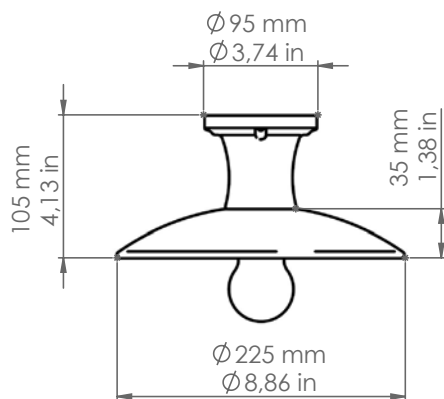

## 41.820

DATI TECNICI: / TECHNICAL DATA:

CE IP20

SORGENTE LUMINOSA: / LIGHT SOURCE:

15W LED  
230V - 50Hz  
E27

LAMPADINA NON INCLUSA  
/ LIGHT BULB NOT INCLUDED

Sorgente luminosa sostituibile dall'utente finale  
/ Replaceable light source by an end-user

VOLUME [M³]: 0,02

PESO LORDO [Kg]: 1,48  
/ GROSS WEIGHT [Kg]:

MATERIALE: Ceramica  
/ MATERIAL: Ceramic

FINITURE: Ceramica bianca  
/ FINISHES: White ceramic