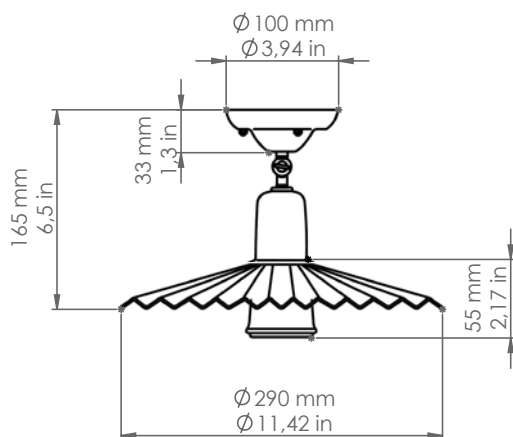

41.11.400/P29/PAR20

Civetta

Art. 41.11.400/P22/PAR20

Descrizione: / Description:

Faretto in ottone anticato con riflettore grande e con portalamпада PAR20.

/ Spot made of aged brass with big shade and with PAR20 lampholder.

41.11.400/P29/PAR20

DATI TECNICI: / / TECHNICAL DATA:

SORGENTE LUMINOSA: / LIGHT SOURCE:

6W LED
E27
230V - 50Hz

Lampadina non inclusa.
/ Bulb not included.

Sorgente luminosa sostituibile dall'utente finale
/ Replaceable light source by an end-user

MATERIALE: Ottone
/ MATERIAL: Brass

VOLUME [M³]: 0,02

PESO LORDO [Kg]: 1,74
/ GROSS WEIGHT [Kg]:

FINITURA: Ottone anticato
/ FINISH: Aged Brass