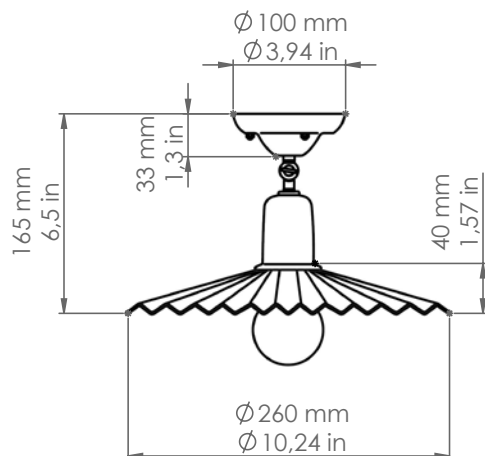

Civetta

41.11.400/P29

Art. 41.11.400/P22

Descrizione: / Description:

Faretto in ottone anticato con riflettore grande.

/ Spot made of aged brass with big shade.

41.11.400/P29

DATI TECNICI: / / TECHNICAL DATA:

SORGENTE LUMINOSA: / LIGHT SOURCE:

15W LED
E27
230V - 50Hz

Lampadina non inclusa.
/ Bulb not included.

Sorgente luminosa sostituibile dall'utente finale
/ Replaceable light source by an end-user

MATERIALE: Ottone
/ MATERIAL: Brass

VOLUME [M³]: 0,02

PESO LORDO [Kg]: 1,66
/ GROSS WEIGHT [Kg]:

FINITURA: Ottone anticato
/ FINISH: Aged Brass