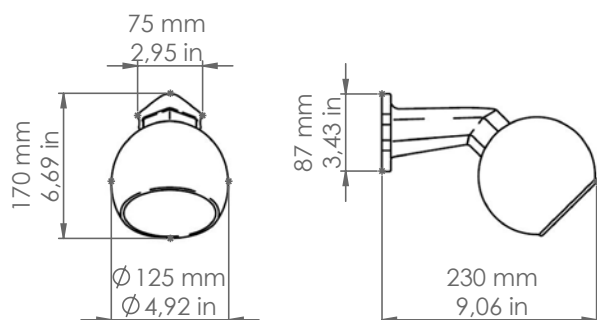

Aldo Bernardi®

Aldo Bernardi s.r.l.

tel.

+39 0423 538783

Email

info@aldobernardi.it

Indirizzo /Address

via Vittorio Veneto, 7, Pieve del Grappa (TV)

40.B

DATI TECNICI: / TECHNICAL DATA:

CE IP20

SORGENTE LUMINOSA: / LIGHT SOURCE:

15W LED
230V - 50Hz
E27

LAMPADINA NON INCLUSA

/ LIGHT BULB NOT INCLUDED

Sorgente luminosa sostituibile dall'utente finale

/ Replaceable light source by an end-user

MATERIALE:
/ MATERIAL:

Struttura: Ceramica
/ Structure: / Ceramic

Diffusore: Vetro
/ Diffuser: / Glass

VOLUME [M³]:

0,01

PESO LORDO [Kg]:

0,960

/ GROSS WEIGHT [Kg]:

FINITURE:
/ FINISHES:

Struttura: Ceramica bianca
/ Structure: / White ceramic

Diffusore: Bianco latte lucido
/ Diffuser: / Shiny white milk