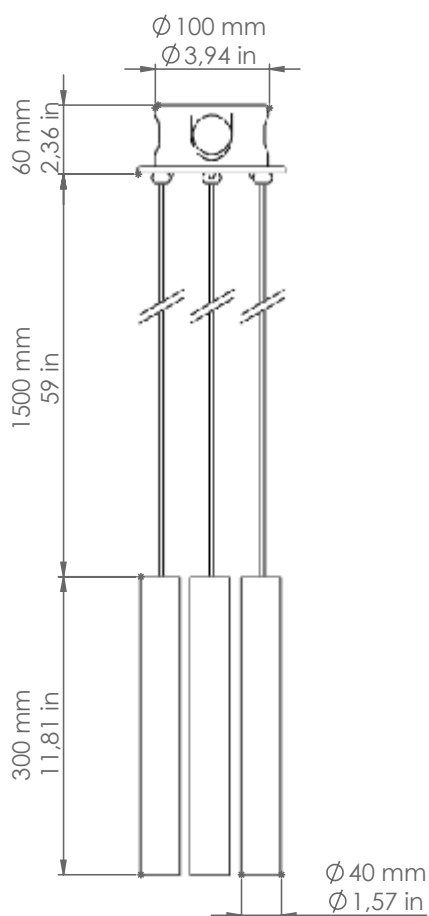

Aldo Bernardi®

Aldo Bernardi s.r.l.

tel.

+39 0423 538783

Email

info@aldobernardi.it

Indirizzo /Address

via Vittorio Veneto, 7, Pieve del Grappa (TV)

3MBT40/CM/...

DATI TECNICI: / / TECHNICAL DATA:

SORGENTE LUMINOSA: / LIGHT SOURCE:

3x 5W
475 lm
350 mA
CRI: >90
40000 H
3000°K

Alimentazione led remota

/ Power led remote

Dimmerazione: con dimmer compatibile con il sistema

/ Dimming: with dimmer compatible with the system

CLASSE ENERGETICA: F

/ ENERGETIC CLASS:

Sorgente luminosa sostituibile da un professionista
/ Replaceable light source by a professional

MATERIALE: Rame
/ MATERIAL: Copper

VOLUME [M³]: 0,12

PESO lordo [Kg]: 4,5
/ GROSS WEIGHT [Kg]:

FINITURE: Rame "martellato"
/ FINISHES: "Martellato" copper

PER LA CONNESSIONE AL SISTEMA E' NECESSARIO SPECIFICARE IL CODICE DELLE USCITE DEL ROSONE, CHE SI DESIDERA SIANO APERTE (A,B,C,D) ED IL LORO DIAMETRO (16,22,28)

/ FOR CONNECTION TO THE SYSTEM SPECIFY THE CODES OF THE ROSE OPENED OUTPUTS (A, B, C, D) AND THEIR DIAMETER (16,22,28)