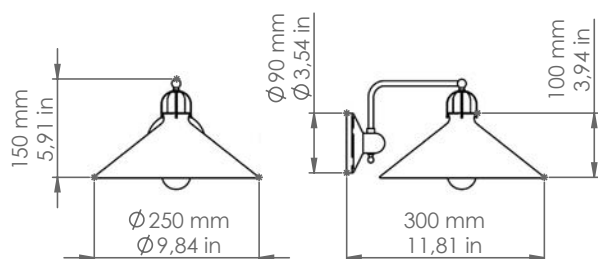

3920

DATI TECNICI: / TECHNICAL DATA:

CE  IP20 

SORGENTE LUMINOSA: / LIGHT SOURCE:

15W LED
230V - 50Hz
E27

LAMPADINA NON INCLUSA

/ LIGHT BULB NOT INCLUDED

Sorgente luminosa sostituibile dall'utente finale
/ Replaceable light source by an end-user

MATERIALE: Ottone, vetro e ceramica
/ MATERIAL: / Brass, glass and ceramic

VOLUME [M³]: 0,03

PESO LORDO [Kg]: 1,800
/ GROSS WEIGHT [Kg]:

FINITURE: Ottone satinato e ceramica bianca
FINISHES: / Satin brass and white ceramic