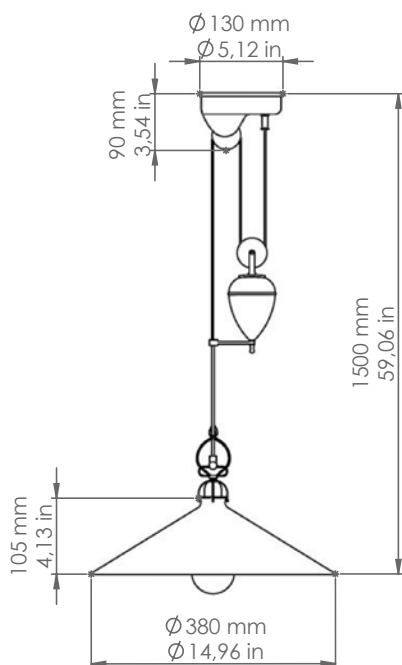

3915

Tenda

Art. 3915

Descrizione: / Description:

Saliscendi in ottone, vetro e ceramica bianca, perfetta in un ingresso o appesa sopra ad un tavolo, dona all'ambiente una luce calda ed avvolgente. L'articolo può essere corredato con accessori di nostra produzione, da ordinare a parte, delle linee: "Castore", "Polluce", "Antares", "Sirio", "Rigel", "Bellatrix", "Meissa", "Schengen", "Acquario", "Mimosa", "Pleiadi".

3915

DATI TECNICI: / TECHNICAL DATA:

CE IP20

SORGENTE LUMINOSA: / LIGHT SOURCE:

15W LED
230V - 50Hz
E27

LAMPADINA NON INCLUSA
/ LIGHT BULB NOT INCLUDED

Sorgente luminosa sostituibile dall'utente finale
/ Replaceable light source by an end-user

MATERIALE: Ottone, vetro e ceramica
/ MATERIAL: Brass, glass and ceramic

VOLUME [M³]: 0,08

PESO LORDO [Kg]: 6,750
/ GROSS WEIGHT [Kg]:

FINITURE: Ottone satinato e ceramica bianca
FINISHES: Satin brass and white ceramic

Attenzione: se si desidera collegare esternamente l'articolo alla treccia di cotone, e' necessario specificare, al momento dell'ordine, la quantita' ed il posizionamento dei fori da predisporre nella carrucola per il passaggio della treccia.