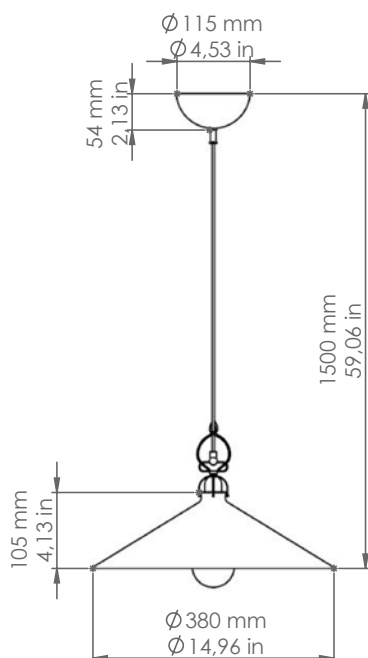

## 3910

DATI TECNICI: / TECHNICAL DATA:

CE  IP20 

SORGENTE LUMINOSA: / LIGHT SOURCE:

15W LED  
230V - 50Hz  
E27

LAMPADINA NON INCLUSA  
/ LIGHT BULB NOT INCLUDED

Sorgente luminosa sostituibile dall'utente finale  
/ Replaceable light source by an end-user

MATERIALE: Ottone, vetro e ceramica  
/ MATERIAL: / Brass, glass and ceramic

VOLUME [M³]: 0,06

PESO LORDO [Kg]: 3,340  
/ GROSS WEIGHT [Kg]:

FINITURE: Ottone satinato e ceramica bianca  
FINISHES: / Satin brass and white ceramic