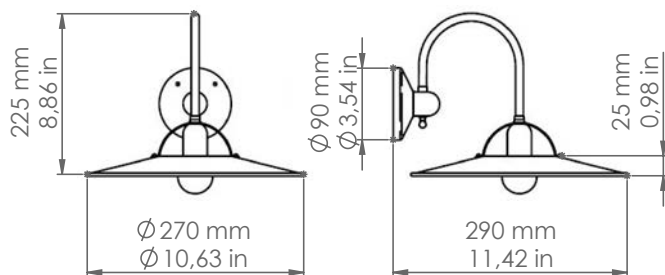

3620

DATI TECNICI: / TECHNICAL DATA:

SORGENTE LUMINOSA: / LIGHT SOURCE:

15W LED
230V - 50Hz
E27

LAMPADINA NON INCLUSA
/ LIGHT BULB NOT INCLUDED

Sorgente luminosa sostituibile dall'utente finale

/ Replaceable light source by an end-user

MATERIALI: Ottone e ceramica
/ MATERIALS: / Brass and ceramic

VOLUME [M³]: 0,03

PESO LORDO [Kg]: 1,8
/ GROSS WEIGHT [Kg]:

FINITURE: Ottone anticato e Ceramica bianca
/ FINISHES: / Aged brass and white ceramic