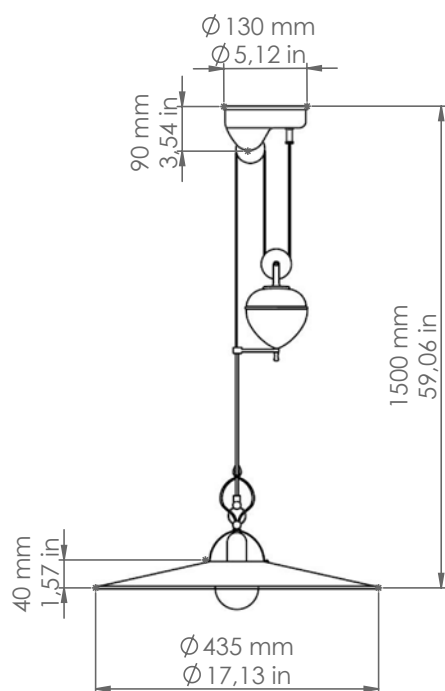

## 3615

DATI TECNICI: / TECHNICAL DATA:

SORGENTE LUMINOSA: / LIGHT SOURCE:

15W LED  
230V - 50Hz  
E27

LAMPADINA NON INCLUSA  
/ LIGHT BULB NOT INCLUDED

Sorgente luminosa sostituibile dall'utente finale  
/ Replaceable light source by an end-user

MATERIALI: Ottone e ceramica  
/ MATERIALS: / Brass and ceramic

VOLUME [M³]: 0,08

PESO LORDO [Kg]: 7  
/ GROSS WEIGHT [Kg]:

FINITURE: Ottone anticato e Ceramica bianca  
/ FINISHES: / Aged brass and white ceramic